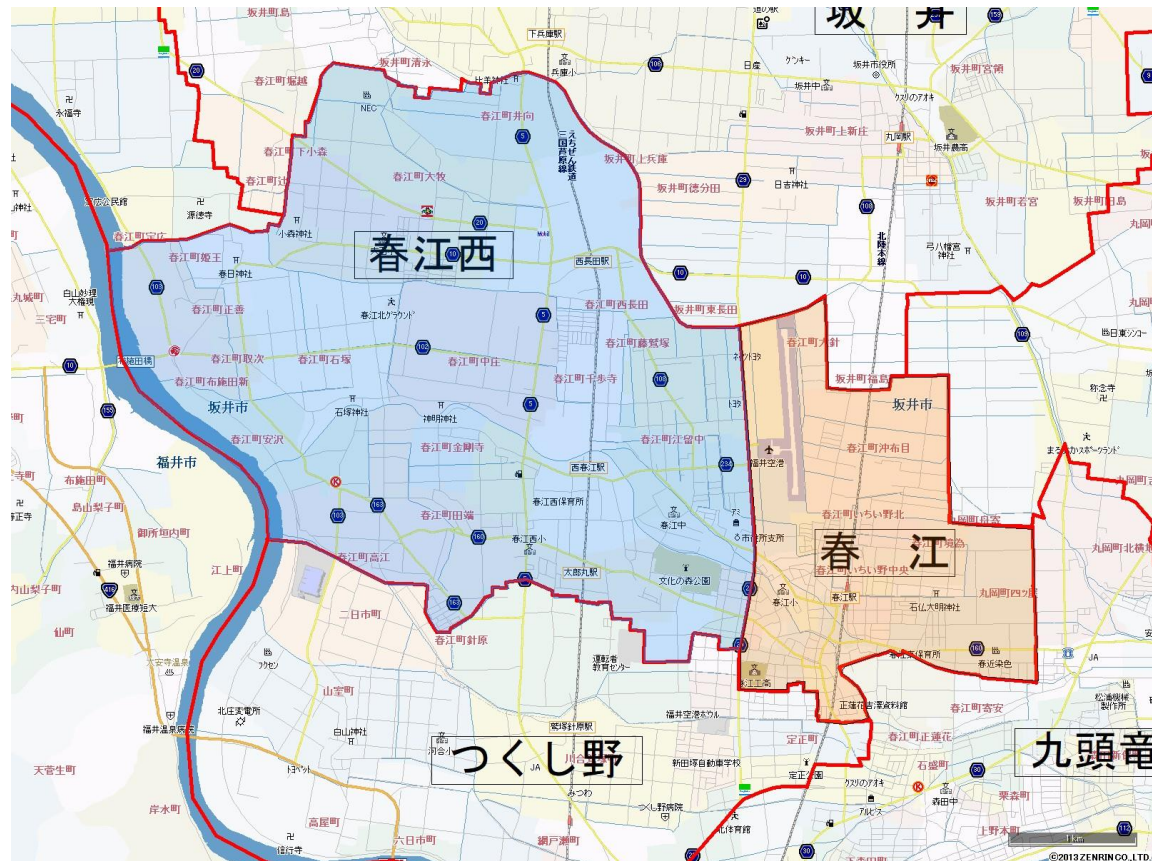

### 【統合後】

春江販売店	【福井新聞折込】	3,900 枚 (-375 枚)
〃	【県外紙折込】	225 枚 (-25 枚)
〃	【チラシのポストイング】	850 枚

※ 12/1 折込分よりの部数改定により旧春江、旧春江西合わせて福井新聞 375 枚・県外紙 25 枚減となります。

以上

# 春江販売店/春江西販売店/（合併統合） 新旧エリアマップ

旧

新